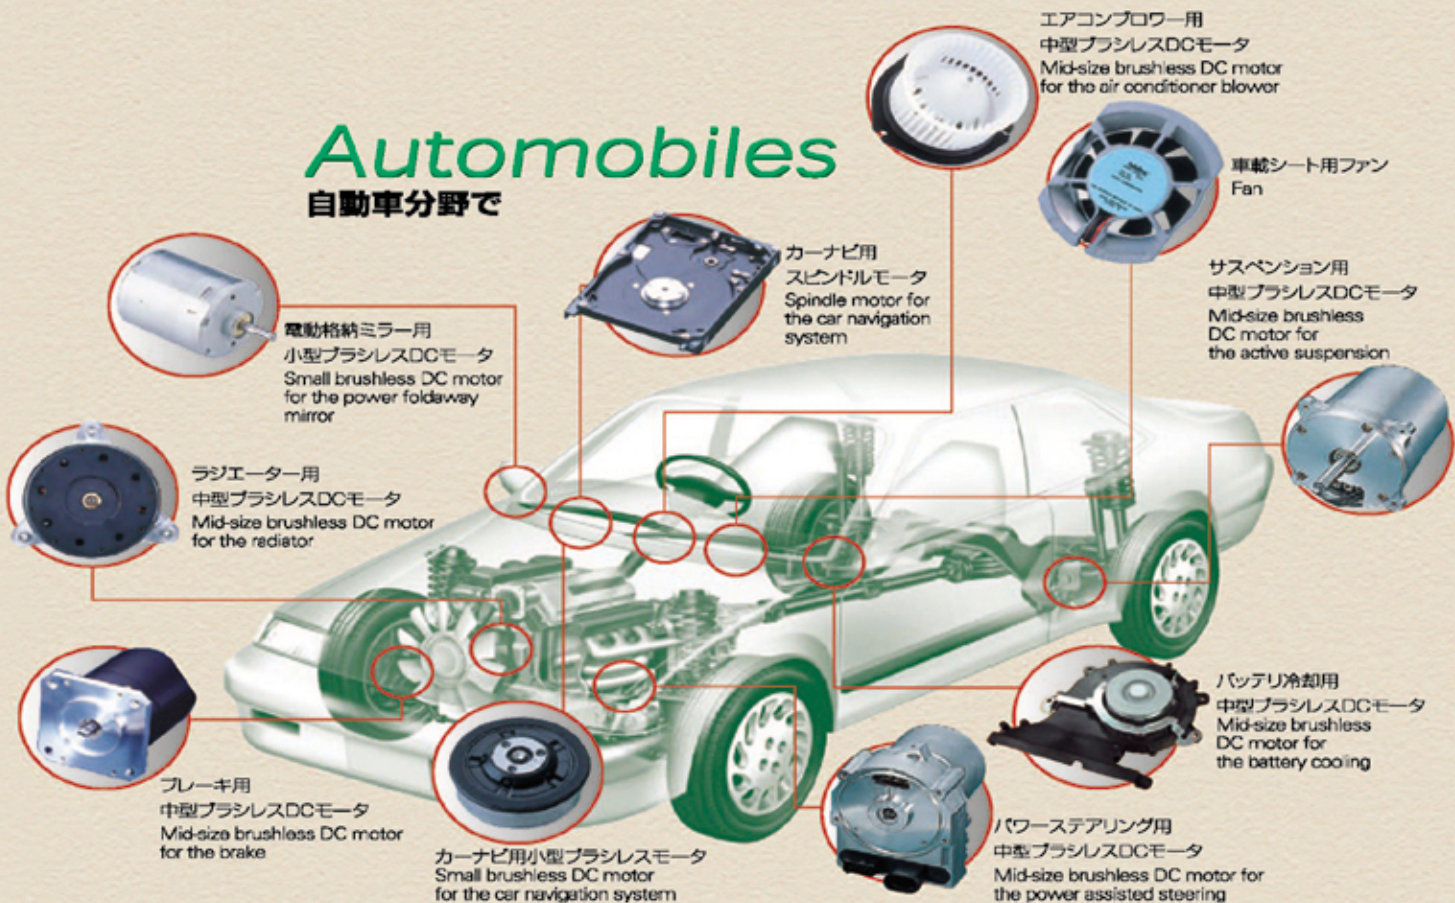

Automobiles

自動車分野で

エアコンブロー用
中型ブラシレスDCモータ
Mid-size brushless DC motor
for the air conditioner blower

車載シート用ファン
Fan

サスペンション用
中型ブラシレスDCモータ
Mid-size brushless
DC motor for
the active suspension

カーナビ用
スピンドルモータ
Spindle motor for
the car navigation
system

電動格納ミラー用
小型ブラシレスDCモータ
Small brushless DC motor
for the power foldaway
mirror

ラジエーター用
中型ブラシレスDCモータ
Mid-size brushless DC motor
for the radiator

ブレーキ用
中型ブラシレスDCモータ
Mid-size brushless DC motor
for the brake